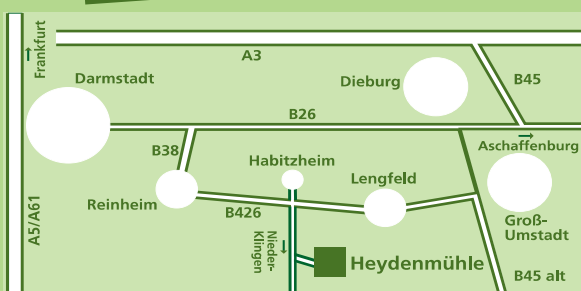

fürs Navi: Heydenmühle mit „i“

INSPIRED
FUNDRAISING
MARKETING

lw

Ingeborg Urban-Weber

Reuterweg 78
60323 Frankfurt am Main
Telefon (069) 95 50 43 80