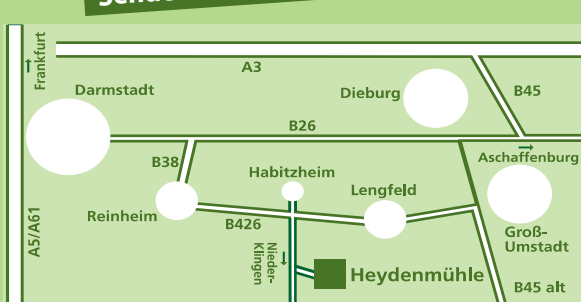

aha! KULTUR

Heydenmühle e.V.
Außerhalb Lengfeld 3

D-64853 Otzberg

www.heydenmuehle.de

Tel. 0 61 62-94 04 16

Fax 0 61 62-94 04 80

E-Mail:

kuk@heydenmuehle.de

Das Programm abonnieren?
Senden Sie uns eine E-Mail.